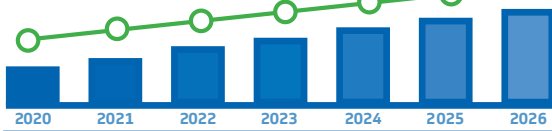

10% roczny przyrost globalnego rynku GDi do 2026 r.

Delphi Technologies otwiera dostęp do **ponad 12 milionów** samochodów wyposażonych w układ wtrysku paliwa GDi

8 na 10 samochodów osobowych **będzie w 2030 roku z silnikiem spalinowym**