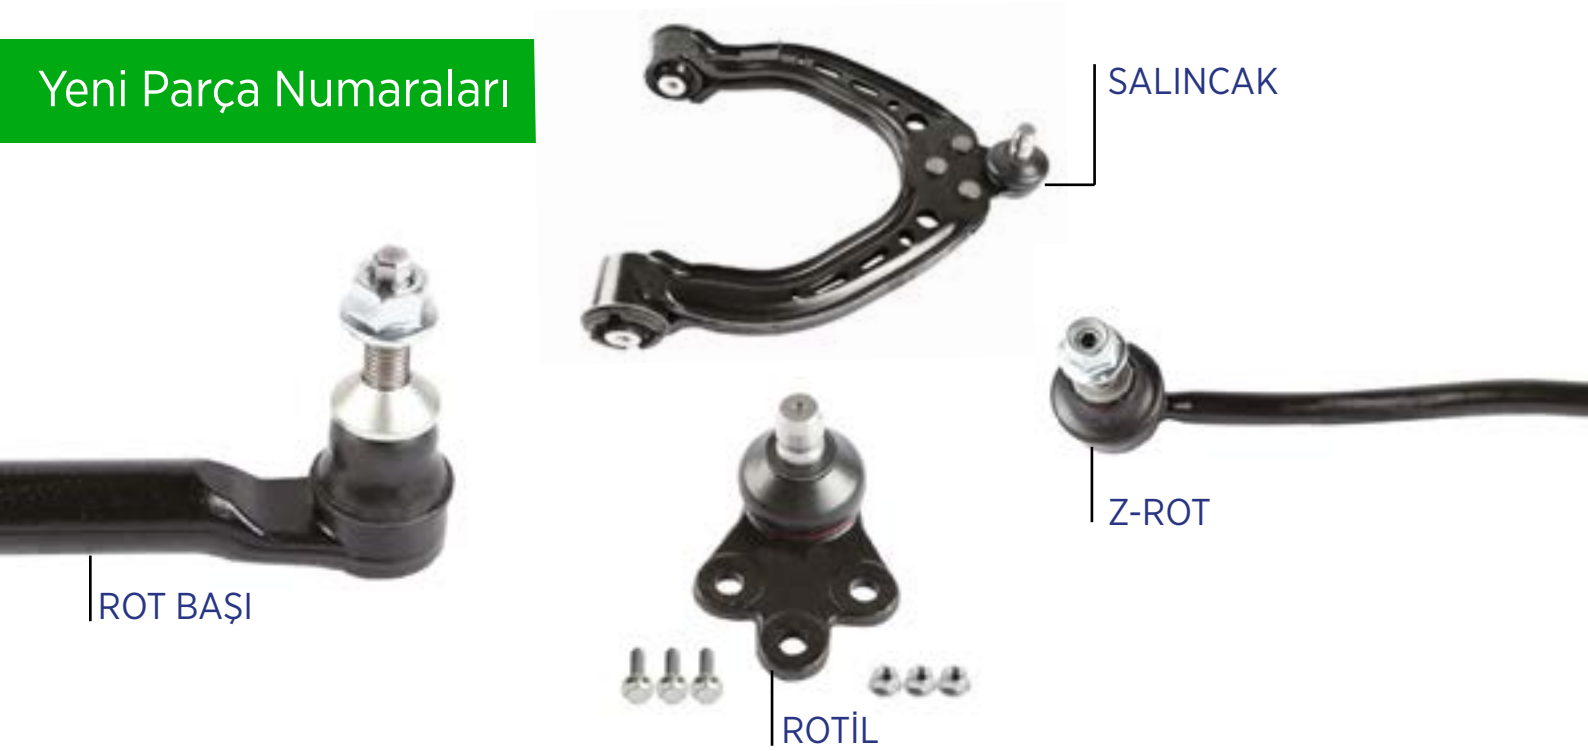

Yeni Parça Numaraları

Sektör Lideri Güvenlik ve Yol Tutuşu - Tasarımın En Önemli Unsurları

Delphi Technologies, araç sahipliğinin en önemli unsurlarından iki tanesine odaklanan satış sonrası çözümler sunuyor; araç güvenliği ve sürücü deneyimi. Yeni Tesla Model S parçaları, geliştirme aşamasındaki performans ve güvenlik testlerinde etkileyici bir başarı gösterdi.

Delphi Technologies rotilli kol gövdesinin tasarımındaki ısıl işlem, orijinal ekipman tasarımından daha iyi mukavemet ve yorulma ömrü gösteriyor. Ayrıca, rotilin test edilen çekme ve itme kuvveti Delphi Technologies tasarımının, orijinal ekipman üreticisinin bileşenine göre yüksek mukavemete sahip olduğuna işaret ediyor. Bu pazar lideri sonuçlar, frenleme ve yönlendirme sırasında güvenlik odaklı bileşenlerinin optimum dayanıklılık göstermesi anlamına geliyor.