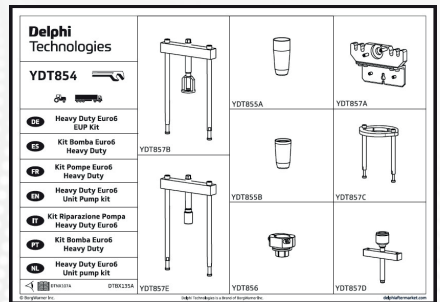

Escaneie o QR Code ao lado para mais informações ou acesse o link abaixo www.delphitechnologies.com.br

YDT847

Aplicação: Smart Injectors
Série F2 Euro 6 – Volvo e DAF

Função: desmontagem e montagem de Smart Injectors

YDT854A

Aplicação: unidades bombadoras
Série F2 Euro 6 - DAF

Função: desmontagem e montagem de unidades bombadoras Série F2 Euro 6

YDT830

Aplicação: Rail Série F2 Euro 6
– Volvo e DAF

Função: desmontagem e montagem de Smart Injectors