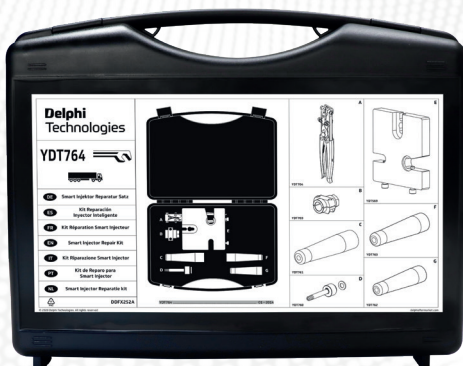

YDT780

Aplicação: unidades injetoras EUI E3.2 - Volvo

Função: desmontagem e montagem da mola de bombeamento

YDT759A

Aplicação: unidades bombeadoras EUP - DAF

Função: desmontagem e montagem de unidades bombeadoras EUP

YDT764A

Aplicação: Smart Injectors - DAF

Função: desmontagem e montagem de Smart Injectors

Você sabia?

No novo centro de treinamento na planta de Piracicaba-SP, serão oferecidos 13 diferentes cursos, com toda a estrutura de alta tecnologia. Consulte os temas no nosso site e acesse também o conteúdo gratuito!

Escaneie o QR Code ao lado para mais informações ou acesse o link abaixo www.delphitechnologies.com.br

YDT847

Aplicação: Smart Injectors
Série F2 Euro 6 – Volvo e DAF

Função: desmontagem e montagem de Smart Injectors

YDT854A

Aplicação: unidades bombadoras
Série F2 Euro 6 - DAF

Função: desmontagem e montagem de unidades bombadoras Série F2 Euro 6

YDT830

Aplicação: Rail Série F2 Euro 6
– Volvo e DAF

Função: desmontagem e montagem de Smart Injectors